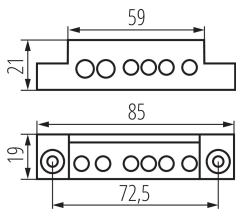

32635 KP-TB-63-6-G(S)

Elosztóblokk

5905339326355

ÁLTALÁNOS ADATOK:

Hossz [mm]: 19

Szélesség [mm]: 85

Magasság [mm]: 21

MŰSZAKI ADATOK:

Névleges feszültség [V]: 230 AC

Névleges áram [A]: 63

Névleges frekvencia [Hz]: 50

Anyag: műanyag

Alkalmazott vezeték keresztmetszet-tartománya [mm²]: 1÷16

Csatlakozó mezők száma: 6

IP védettség fokozat: 00

LOGISZTIKAI ADATOK:

Mértékegység: 1 darab

Csomagolás típusa: 1

Darabszám közbenső csomagolásban: 1

Darabszám gyűjtőcsomagolásban: 1

Nettó egységsúly [g]: 40

Súly [g]: 44

Egy darab bruttó súlya [g]: 44

Egységcsomagolás hossza [cm]: 16

Egységcsomagolás szélessége [cm]: 10

Egységcsomagolás magassága [cm]: 2

Doboz súlya [kg]: 0.044

Karton szélessége [cm]: 10

Doboz magassága [cm]: 2

Doboz hossza [cm]: 16

Karton térfogata [m³]: 0.00032