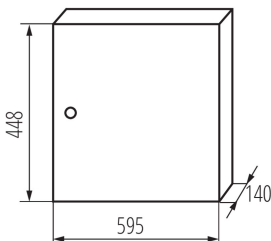

32636 KP-DB-I-MS-224

Fém kapcsolószekrény

5905339326362

ÁLTALÁNOS ADATOK:

Szín: fehér

Ajtó színe: fehér

Beszereles helye: szerelés: oldalfali

Szabvány: PN-EN 62208

Hossz [mm]: 595

Szélesség [mm]: 140

Magasság [mm]: 448

MŰSZAKI ADATOK:

Névleges feszültség [V]: 230/400 AC

Névleges frekvencia [Hz]: 50

Áramütés elleni védelmi osztály: I

Anyag: vas

Modulok száma: 2x24P

IP védeettségi fokozat: 30

Sorok száma: 2

LOGISZTIKAI ADATOK:

Mértékegység: 1 darab

Csomagolás típusa: 1

Darabszám közbenső csomagolásban: 1

Darabszám gyűjtőcsomagolásban: 1

Nettó egységsúly [g]: 7770

Súly [g]: 8570

Egységcsomagolás hossza [cm]: 61.5

Egységcsomagolás szélessége [cm]: 46

Egységcsomagolás magassága [cm]: 29

Doboz súlya [kg]: 8.57

Karton szélessége [cm]: 46

Doboz magassága [cm]: 29

Doboz hossza [cm]: 61.5

Karton térfogata [m³]: 0.082041