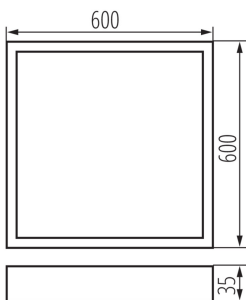

Felületre szerelt irodai LED lámpatest

5905339328205

ÁLTALÁNOS ADATOK:

Szín: fehér

Beszereles helye: szerelés: mennyezeti

Alkalmazás helye: beltéri

Minimális távolság a megvilágított tárgytól: 0,5m

Fényerőszabályozható: nem

A terméket nem lehet hőszigetelő anyaggal bevonni: igen

Hossz [mm]: 600

Szélesség [mm]: 600

Magasság [mm]: 35

Integrált LED fényforrás: igen

MŰSZAKI ADATOK:

Névleges feszültség [V]: 220-240 AC

Névleges frekvencia [Hz]: 50

IP védettség fokozat: 20

LOGISZTIKAI ADATOK:

Csomagolás típusa: 1

Darabszám közbenső csomagolásban: 1

Darabszám gyűjtőcsomagolásban: 1

Nettó egység súly [g]: 4060

Súly [g]: 4440

Felületre szerelt irodai LED lámpatest

Egységcsomagolás hossza [cm]: 63
Egységcsomagolás szélessége [cm]: 61.5
Egységcsomagolás magassága [cm]: 5.5
Doboz súlya [kg]: 4.44
Karton szélessége [cm]: 61.5
Doboz magassága [cm]: 5.5
Doboz hossza [cm]: 63
Karton térfogata [m³]: 0.02131