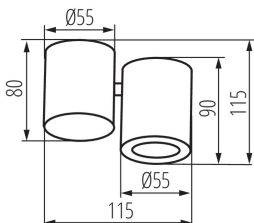

Mennyezeti spot lámpatest

5905339329509

HIGH
quality
finish

DESIGN
unique

A Kanlux BLURRO mennyezeti spot lámpák családja. A lámpatestek egyedi kialakításának köszönhetően azok sikeresen alkalmazhatók az otthon számos helységében. A fénysugár irányának tetszőleges beállítása a lámpatest további előnyei közé tartozik. A lámpatestek megjelenése látszólag egyszerű, de semmiképp sem unalmas. A Kanlux BLURRO tökéletes megoldás a nappali, a konyha és az előszoba megvilágítására is. Nagyobb helyiségekben több lámpatest együttes alkalmazása eredményezi a kívánt hatást.

ÁLTALÁNOS ADATOK:

Szín: fekete

Beszereles helye: szerelés: mennyezeti

Alkalmazás helye: beltéri

Minimális távolság a megvilágított tárgytól: 0,5m

A terméket nem lehet hőszigetelő anyaggal bevonni: igen

MŰSZAKI ADATOK:

Névleges feszültség [V]: 220-240 AC

Névleges frekvencia [Hz]: 50

Maximális teljesítmény [W]: max 10

Áramütés elleni védelmi osztály: I

Fényforrások: PAR16

A készlet tartalmazza a fényforrásokat: nem

Foglalat : GU10

Környezeti hőmérséklet-tartomány, melynek a termék ki lehet téve [° C]: 5÷25

Lámpaház anyaga: alumínium ötvözet

Csatlakozó típusa: csavaros sorkapocs

Alkalmazott vezetékek keresztmetszet-tartománya [mm²]: 0,75÷1,5

Függőlegesen mozgatható lámpatest [°]: 60

Lámpatest állíthatósága szögben: egy tengelyben

IP védettség fokozat: 20

LOGISZTIKAI ADATOK:

Csomagolás típusa: 20

Darabszám közbenső csomagolásban: 1

Darabszám gyűjtőcsomagolásban: 20

Nettó egység súly [g]: 305

Súly [g]: 371.5

Egységcsomagolás hossza [cm]: 13

Egységcsomagolás szélessége [cm]: 6.5

Egységcsomagolás magassága [cm]: 12