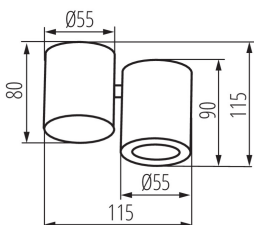

Mennyezeti spot lámpatest

5905339329516

HIGH
quality
finish

DESIGN
unique

A Kanlux BLURRO mennyezeti spot lámpák családja. A lámpatestek egyedi kialakításának köszönhetően azok sikeresen alkalmazhatók az otthon számos helységében. A fénysugár irányának tetszőleges beállítása a lámpatest további előnyei közé tartozik. A lámpatestek megjelenése látszólag egyszerű, de semmiképp sem unalmas. A Kanlux BLURRO tökéletes megoldás a nappali, a konyha és az előszoba megvilágítására is. Nagyobb helyiségekben több lámpatest együttes alkalmazása eredményezi a kívánt hatást.

ÁLTALÁNOS ADATOK:

Szín: fehér

Beszereles helye: szerelés: mennyezeti

Alkalmazás helye: beltéri

Minimális távolság a megvilágított tárgytól: 0,5m

A terméket nem lehet hőszigetelő anyaggal bevonni: igen

MŰSZAKI ADATOK:

Névleges feszültség [V]: 220-240 AC

Névleges frekvencia [Hz]: 50

Maximális teljesítmény [W]: max 10

Áramütés elleni védelmi osztály: I

Fényforrások: PAR16

A készlet tartalmazza a fényforrásokat: nem

Foglalat : GU10

Környezeti hőmérséklet-tartomány, melynek a termék ki lehet téve [° C]: 5÷25

Lámpaház anyaga: alumínium ötvözet

Csatlakozó típusa: csavaros sorkapocs

Alkalmazott vezetékek keresztmetszet-tartománya [mm²]: 0,75÷1,5

Függőlegesen mozgatható lámpatest [°]: 60

Lámpatest állíthatósága szögben: egy tengelyben

IP védettség fokozat: 20

LOGISZTIKAI ADATOK:

Csomagolás típusa: 20

Darabszám közbenső csomagolásban: 1

Darabszám gyűjtőcsomagolásban: 20

Nettó egységsúly [g]: 305

Súly [g]: 371.5

Egységcsomagolás hossza [cm]: 13

Egységcsomagolás szélessége [cm]: 6.5

Egységcsomagolás magassága [cm]: 12