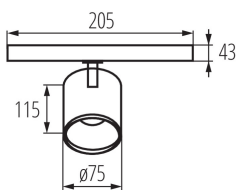

Sínre szerelhető lámpatest

5905339331335

ÁLTALÁNOS ADATOK:

Szín: fekete

Beszereles helye: TEAR sínre

Alkalmazás helye: beltéri

Minimális távolság a megvilágított tárgytól: 0,5m

Fényerőszabályozható: nem

Nettó egység súly [g]: 530

Súly [g]: 655

Egységcsomagolás hossza [cm]: 20

Egységcsomagolás szélessége [cm]: 8

Egységcsomagolás magassága [cm]: 16.5

Doboz súlya [kg]: 13.1

Karton szélessége [cm]: 43

Doboz magassága [cm]: 35.5

Doboz hossza [cm]: 43

Sínre szerelhető lámpatest

Karton térfogata [m³]: 0.06564

EGYÉB INFORMÁCIÓK::

- 5 év garancia a weblapon elérhető garancianyilatkozatnak megfelelően

KANLUX S.A. (kat 33133) ATL1 18W-940-S6-B / LDC (Polar)