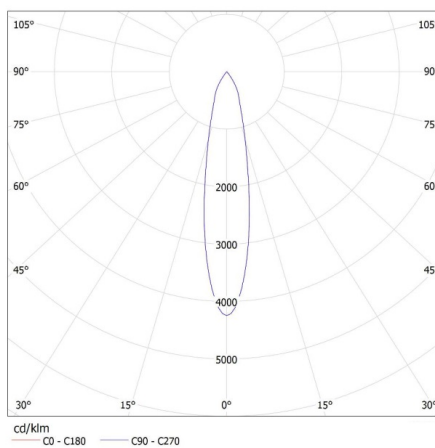

KANLUX S.A. (kat 33133+33140) ATL1 18W-940-S6-B + 33140 / LDC (Polar)