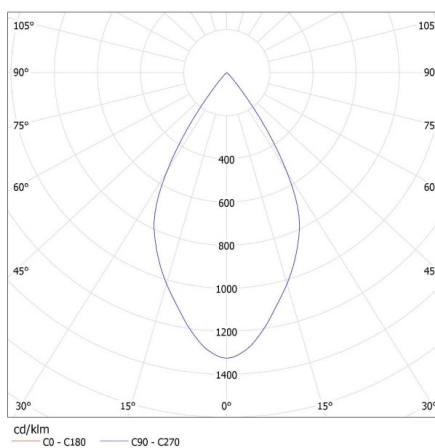

KANLUX S.A. (kat 33133) ATL1 18W-940-S6-B / LDC (Polar)