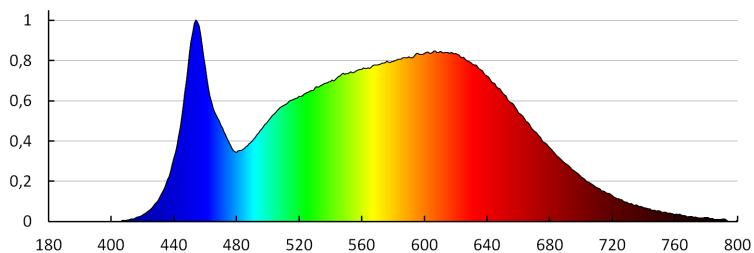

EGYÉB INFORMÁCIÓK::

- 5 év garancia a weblapon elérhető garancianyilatkozatnak megfelelően

KANLUX S.A. (kat 33133) ATL1 18W-940-S6-B / LDC (Polar)