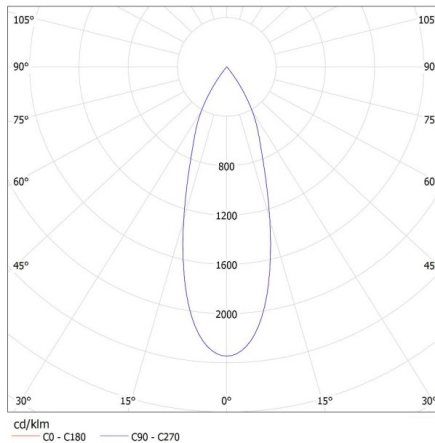

KANLUX S.A. (kat 33133+33141) ATL1 18W-940-S6-B + 33141 / LDC (Polar)

TARTOZÉKOK:

33140 REF ATL1-18W-S15 Reflector for the ATL 1 luminaire, 18 W, 15 degrees

33141 REF ATL1-18W-S36 Reflector for the ATL 1 luminaire, 18 W, 36 degrees

33142 REF ATL1-30W-S15 Reflector for the ATL 1 luminaire, 30 W, 15 degrees

33143 REF ATL1-30W-S36 Reflector for the ATL 1 luminaire, 30 W, 36 degrees