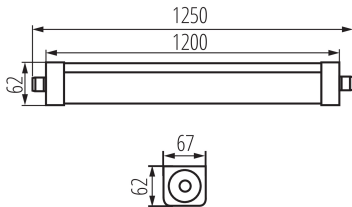

ÁLTALÁNOS ADATOK:

Szín: fehér

Beszereles helye: szerelés: mennyezeti, szerelés: oldalfali

Alkalmazás helye: kültéri

Minimális távolság a megvilágított tárgytól: 0,5m

A lámpatestek sorba köthetők: igen

Fényerőszabályozható: nem

Hossz [mm]: 1250

Szélesség [mm]: 67

Magasság [mm]: 62

Integrált LED fényforrás: igen

MŰSZAKI ADATOK:

Névleges feszültség [V]: 220-240 AC

Névleges frekvencia [Hz]: 50

Teljesítménytényező: 0.95

Bekapcs/kikapcs ciklusok száma: ≥ 25000

Sugárzási szög [°]: X125/Y110

Lámpa fényereje [lm/W]: 133

Környezeti hőmérséklet-tartomány, melynek a termék ki lehet téve [° C]: -20÷40

Lámpaház anyaga: műanyag

33163 TP STRONG 60W 12 NW

LED lámpatest

Csatlakozó típusa: önzáró sorkapocs

Alkalmazott vezeték keresztmetszet-tartománya [mm²]:

1,5÷2,5

Fényforrás felfűtési ideje [s]: <1

Fényforrás gyújtási ideje [s]: ≤0,5

Sorba köthető lámpatestek száma: 10