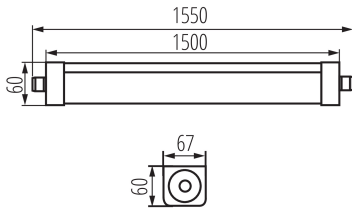

33169 TP STRONG LED 60W-NW

LED lámpatest