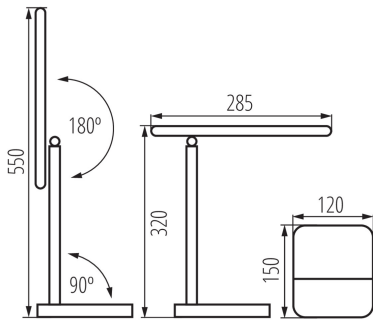

dimmerelhető: igen

Fényerőszabályozható: nem

Kapcsoló: igen

Hossz [mm]: 150

Szélesség [mm]: 120

Magasság MAX [mm]: 550

Integrált LED fényforrás: igen

MŰSZAKI ADATOK:

Nettó egység súly [g]: 614

Súly [g]: 802.5

33226 EMIRES LED W

Íróasztali LED lámpa

Egységcsomagolás hossza [cm]: 13.5
Egységcsomagolás szélessége [cm]: 6
Egységcsomagolás magassága [cm]: 35
Doboz súlya [kg]: 16.05
Karton szélessége [cm]: 32.5
Doboz magassága [cm]: 38
Doboz hossza [cm]: 55.5
Karton térfogata [m³]: 0.068543