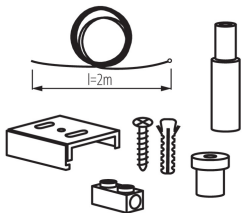

33257 TEAR N SKIT B

Függesztő kábel 2 m és önbeállító rendszer elem

5905339332578

ÁLTALÁNOS ADATOK:

Szín: fekete

Beszereles helye: TEAR sínre

Alkalmazás helye: beltéri

MŰSZAKI ADATOK: