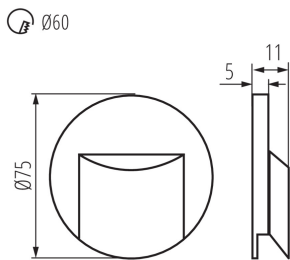

33328 ERINUS LED O GR-WW

LED lépcsővilágító lámpatest