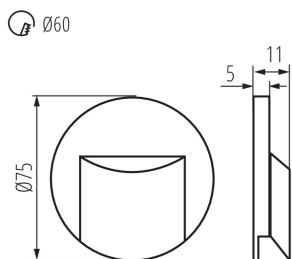

33329 ERINUS LED O GR-NW

LED lépcsővilágító lámpatest