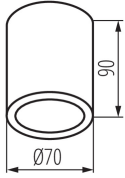

Mennyezeti spot lámpatest