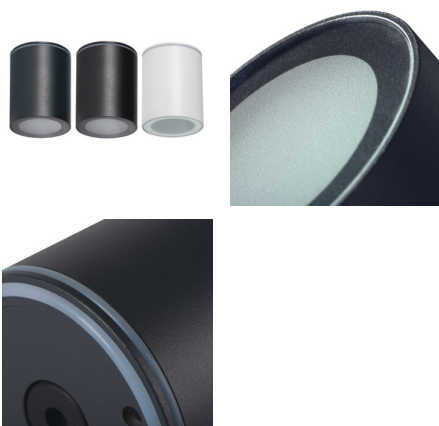

Mennyezeti spot lámpatest

5905339333629

IP
65

ÁLTALÁNOS ADATOK:

Szín: grafit

Beszereles helye: szerelés: mennyezeti

Alkalmazás helye: kültéri

Minimális távolság a megvilágított tárgytól: 0,5m

Magasság [mm]: 90

Átmérő [mm]: 70

MŰSZAKI ADATOK:

Névleges feszültség [V]: 220-240 AC

Névleges frekvencia [Hz]: 50

Maximális teljesítmény [W]: max 7

Áramütés elleni védelmi osztály: I

Búra anyaga: műanyag

Fényforrások: PAR16 LED

A készlet tartalmazza a fényforrásokat: nem

Foglalat: GU10

Környezeti hőmérséklet-tartomány, melynek a termék ki lehet téve [° C]: -20÷35

Lámpaház anyaga: alumínium ötvözet

Csatlakozó típusa: csavaros sorkapocs