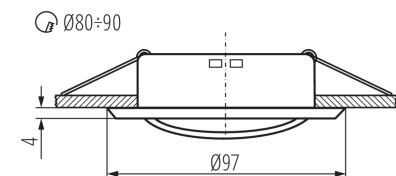

Lámpaház anyaga: acél

Csatlakozó típusa: szabad kábelvégződések

Vezeték hossz [m]: 0.12

Vezeték keresztmetszete [mm²]: 0.75

Lámpatest állíthatósága szögben: egy tengelyben

Lámpatest állíthatósága szögben [°]: 15

IP védettség fokozat: 20

LOGISZTIKAI ADATOK:

Mértékegység: 1 darab

Csomagolás típusa: 50

Darabszám közbenső csomagolásban: 1

Darabszám gyűjtőcsomagolásban: 50

Nettó egységsúly [g]: 86

Súly [g]: 112.4

Mennyezeti spot lámpatest

Egységcsomagolás hossza [cm]: 10
Egységcsomagolás szélessége [cm]: 4
Egységcsomagolás magassága [cm]: 10
Doboz súlya [kg]: 5.62
Karton szélessége [cm]: 21.5
Doboz magassága [cm]: 22
Doboz hossza [cm]: 52
Karton térfogata [m³]: 0.024596