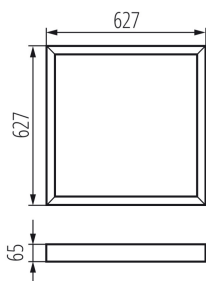

Kiemelő keret

5905339334350

ÁLTALÁNOS ADATOK:

Szín: fehér

Beszereles helye: szerelés: mennyezeti

Hossz [mm]: 620

Szélesség [mm]: 620

Magasság [mm]: 65

MŰSZAKI ADATOK:

Anyag: acél

LOGISZTIKAI ADATOK:

Csomagolás típusa: 1

Darabszám közbenső csomagolásban: 1

Darabszám gyűjtőcsomagolásban: 1

Nettó egységsúly [g]: 1420

Súly [g]: 1810

Egységcsomagolás hossza [cm]: 65.5

Egységcsomagolás szélessége [cm]: 64

Egységcsomagolás magassága [cm]: 7

Doboz súlya [kg]: 1.81

Karton szélessége [cm]: 64

Doboz magassága [cm]: 7

Doboz hossza [cm]: 65.5

Karton térfogata [m³]: 0.029344