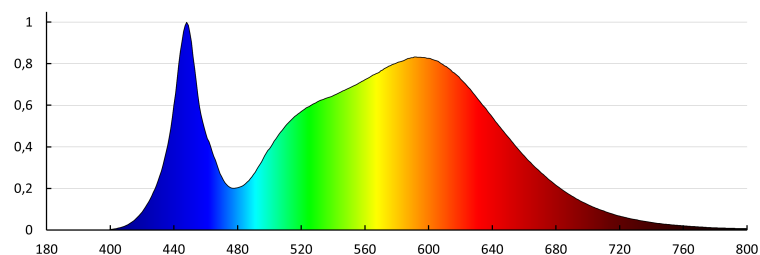

EGYÉB INFORMÁCIÓK::

- 5 év garancia a weblapon elérhető garancianyilatkozatnak megfelelően