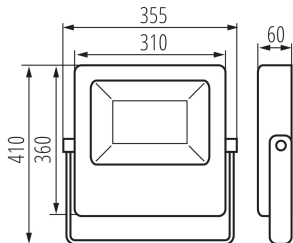

LED-es reflektor