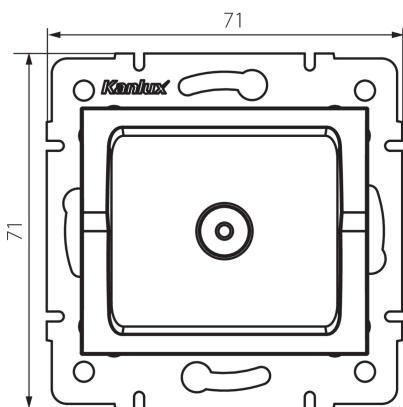

## 33592 LOGI 02-1290-042 cm

Antennacsatlakozó TV aljzat átmenő

5905339335920

### ÁLTALÁNOS ADATOK:

**Szín:** matt fekete

**Beszereles helye:** szerelés: fali süllyesztett

**Szélesség [mm]:** 71

**Magasság [mm]:** 71

**Szerelődoboz átmérője:** 60

**Aljzatok száma:** 1

### MŰSZAKI ADATOK:

**Aljzatok típusa:** antennacsatlakozó TV aljzat átmenő

**Műanyag:** ABS