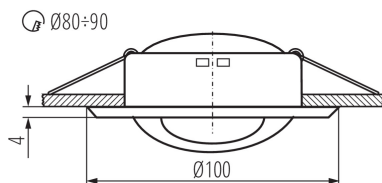

Mennyezeti spot lámpatest

5905339003362

A Kanlux ARGUS az egyik legnépszerűbb és egyben a legegyszerűbb spot lámpatestünk. A formák és színek széles választékának köszönhetően a klasszikus stílust kedvelő valamennyi felhasználó megtalálja az ízlésének megfelelő lámpatestet. A Kanlux ARGUS lámpatestekhez Gx5,3 (12V) foglalattal rendelkező fényforrások illenek.

ÁLTALÁNOS ADATOK:

Szín: matt réz

Védőburokkal ellátott fényforrás használata kötelező: igen

Beszereles helye: szerelés: mennyezeti süllyesztett

Alkalmazás helye: beltéri

Minimális távolság a megvilágított tárgytól: 0,5m

A termék normál gyúlékony felületre nem szerelhető: >35W

A terméket nem lehet hőszigetelő anyaggal bevonni: igen

Magasság [mm]: 44

Átmérő [mm]: 100

Szerelési nyílás [mm]: Ø80-90

MŰSZAKI ADATOK:

Névleges feszültség [V]: 12 AC; 12 DC

Maximális teljesítmény [W]: max 10

Áramütés elleni védelmi osztály: III

Fényforrások: MR16

A készlet tartalmazza a fényforrásokat: nem

Foglalat : Gx5,3

Környezeti hőmérséklet-tartomány, melynek a termék ki lehet téve [° C]: 5÷25

Lámpaház anyaga: acél

Csatlakozó típusa: szabad kábelvégződések

Vezeték hossz [m]: 0.12

Vezeték keresztmetszete [mm²]: 0.75

Lámpatest állíthatósága szögben: egy tengelyben

Lámpatest állíthatósága szögben [°]: 45

IP védettség fokozat: 20

LOGISZTIKAI ADATOK:

Csomagolás típusa: 50

Darabszám közbenső csomagolásban: 1

Darabszám gyűjtőcsomagolásban: 50

Nettó egység súly [g]: 124

Súly [g]: 153.2

Egységcsomagolás hossza [cm]: 10.5

Létrehozás dátuma: 15.11.2022, 04:32

Fenntartjuk a műszaki változtatások bevezetésének jogát. A jelen anyagban található adatok jogi szempontból nem kötelező érvényűek.

Fotometria: adott termék vizsgálatokor elért eredmények.