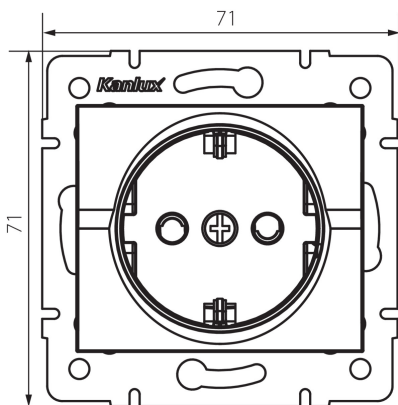

33606 LOGI 02-1240-142 cm

Földelt dugalj, gyerekvédelemmel

5905339336064

ÁLTALÁNOS ADATOK:

Szín: matt fekete
Beszereles helye: szerelés: fali süllyesztett
Gyerekvédelem: igen
Szélesség [mm]: 71
Magasság [mm]: 71
Szerelődoboz átmérője: 60
Szerelési mélység: 25
Aljakatok száma: 1

MŰSZAKI ADATOK:

Névleges feszültség [V]: 250 AC
Névleges áram [A]: 16
Áramütés elleni védelmi osztály: I
Érintkezők anyaga: CuZn70
Földelés típusa: f típus
Kapocs típusa: csavaros szorító
Műanyag: ABS
IP védettségi fokozat: 20

LOGISZTIKAI ADATOK:

Csomagolás típusa: 10
Darabszám közbenső csomagolásban: 10
Darabszám gyűjtőcsomagolásban: 120
Nettó egység súly [g]: 66
Súly [g]: 78.25
Egységcsomagolás hossza [cm]: 10
Egységcsomagolás szélessége [cm]: 5
Egységcsomagolás magassága [cm]: 14
Doboz súlya [kg]: 9.39
Karton szélessége [cm]: 26.5
Doboz magassága [cm]: 32
Doboz hossza [cm]: 44
Karton térfogata [m³]: 0.037312

33606 LOGI 02-1240-142 cm

Földelt dugalj, gyerekvédelemmel