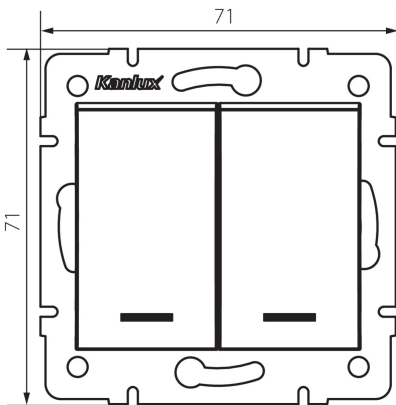

33623 LOGI 02-1120-142 cm

Dupla csillárkapcsoló - LED jelzőfényvel

5905339336231

ÁLTALÁNOS ADATOK:

Szín: matt fekete

Beszereles helye: szerelés: fali süllyesztett

Megvilágítás: igen

Szélesség [mm]: 71

Magasság [mm]: 71

Szerelődoboz átmérője: 60

Szerelési mélység: 25

MŰSZAKI ADATOK:

Névleges feszültség [V]: 250 AC

Érintkezők anyaga: CuZn70

Kapocs típusa: csavaros szorító

Műanyag: ABS

Karok száma: 2

Névleges áram [Ax]: 10

IP védettség fokozat: 20

LOGISZTIKAI ADATOK:

Csomagolás típusa: 10

Darabszám közbenső csomagolásban: 10

Darabszám gyűjtőcsomagolásban: 120

Nettó egység súly [g]: 76

Súly [g]: 88.58

Egységcsomagolás hossza [cm]: 10

Egységcsomagolás szélessége [cm]: 4

Egységcsomagolás magassága [cm]: 14

Doboz súlya [kg]: 10.6296

Karton szélessége [cm]: 25.5

Doboz magassága [cm]: 32

Doboz hossza [cm]: 44