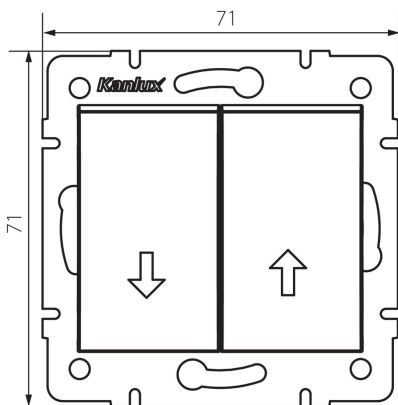

33627 LOGI 02-1310-142 cm

Redőny nyomókapcsoló

5905339336279

ÁLTALÁNOS ADATOK:

Szín: matt fekete

Beszereles helye: szerelés: fali süllyesztett

Megvilágítás: nem

Szélesség [mm]: 71

Magasság [mm]: 71

Szerelődoboz átmérője: 60

Szerelési mélység: 25

MŰSZAKI ADATOK:

Névleges feszültség [V]: 250 AC

Érintkezők anyaga: CuZn70

Kapocs típusa: csavaros szorító

Műanyag: ABS

Karok száma: 2

Névleges áram [Ax]: 10

IP védettség fokozat: 20

LOGISZTIKAI ADATOK:

Csomagolás típusa: 10

Darabszám közbenső csomagolásban: 10

Darabszám gyűjtőcsomagolásban: 120

Nettó egység súly [g]: 74

Súly [g]: 86.33

Egységcsomagolás hossza [cm]: 10

Egységcsomagolás szélessége [cm]: 4

Egységcsomagolás magassága [cm]: 14

Doboz súlya [kg]: 10.3596

Karton szélessége [cm]: 25.5

Doboz magassága [cm]: 32

Doboz hossza [cm]: 44