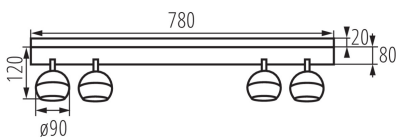

### ÁLTALÁNOS ADATOK:

**Szín:** fehér

**Beszereles helye:** szerelés: oldalfali, szerelés: mennyezeti

**Alkalmazás helye:** beltéri

**Minimális távolság a megvilágított tárgytól:** 0,5m

**Hossz [mm]:** 780

**Szélesség [mm]:** 80

**Magasság [mm]:** 140

**Foglat :** GU10

**Környezeti hőmérséklet-tartomány, melynek a termék ki lehet téve [° C]:** 5÷25

**Lámpaház anyaga:** alumínium ötvözet

**Csatlakozó típusa:** csavaros sorkapocs

**Alkalmazott vezetékek keresztmetszet-tartománya [mm<sup>2</sup>]:** 0,75÷1,5

**Egységcsomagolás szélessége [cm]:** 9.5

**Egységcsomagolás magassága [cm]:** 14

**Doboz súlya [kg]:** 7.23

**Karton szélessége [cm]:** 21

**Doboz magassága [cm]:** 30

**Doboz hossza [cm]:** 85

**Karton térfogata [m<sup>3</sup>]:** 0.05355