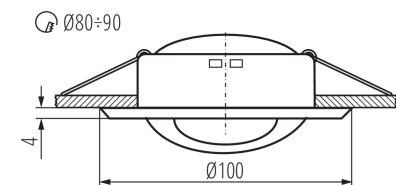

Lámpaház anyaga: acél

Csatlakozó típusa: szabad kábelvégződések

Vezeték hossz [m]: 0.12

Vezeték keresztmetszete [mm²]: 0.75

Lámpatest állíthatósága szögben: egy tengelyben

Lámpatest állíthatósága szögben [°]: 45

IP védettség fokozat: 20

LOGISZTIKAI ADATOK:

Mértékegység: 1 darab

Csomagolás típusa: 50

Darabszám közbenső csomagolásban: 1

Darabszám gyűjtőcsomagolásban: 50

Nettó egységsúly [g]: 124

Súly [g]: 160

Mennyezeti spot lámpatest

Egységcsomagolás hossza [cm]: 10.5

Egységcsomagolás szélessége [cm]: 4.5

Egységcsomagolás magassága [cm]: 10.5

Doboz súlya [kg]: 8

Karton szélessége [cm]: 24.5

Doboz magassága [cm]: 23