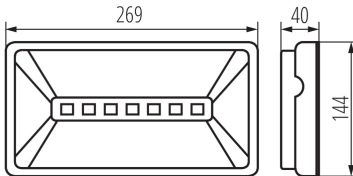

33810 ONTEC S W1302MATWCLD

Vészvilágító LED lámpatest

5902052529384

A vészvilágító vagy pánik-elleni világítás nyílt terű helyiségekben használható pánik megakadályozásához. Lehetővé teszi olyan helyek elérését, melyeken látható a kijelölt menekülési útvonal, vagy alkalmas a menekülési útvonal megvilágítására is a lámpatestben használt prizmatól függően.

ÁLTALÁNOS ADATOK:

Szín: fehér

Beszereles helye: szerelés: oldalfali | mennyezeti

Alkalmazás helye: kültéri

Integrált LED fényforrás: igen

MŰSZAKI ADATOK:

Névleges feszültség [V]: 220-240 AC

Névleges frekvencia [Hz]: 50

Névleges teljesítmény [W]: 6,5

Névleges teljesítmény (LED) [W]: 2

Áramütés elleni védelmi osztály: II

Búra anyaga: műanyag

Dióda típusa: LED SMD

Fényáram [lm]: 204

Fényáram [lm] (vészvilágítási modul): 204

Fényforrás színe: hideg fehér

A korrelált színhőmérséklet [K]: 5000

Környezeti hőmérséklet-tartomány, melynek a termék ki lehet téve [° C]: -15÷40

Akkumulátor (típus): LiFePO4/C

Akkumulátor (paraméterek): 6.4V

Működési módok: fő és vészvilágító

Alkalmazás: menekülési útvonalak megvilágítása

Működési idő készenléti üzemmódban [h]: 3

Automatikus teszt: igen

Lámpaház anyaga: műanyag

Csatlakozó típusa: önzáró sorkapocs

IP védettség fokozat: 65

LOGISZTIKAI ADATOK:

Mértékegység: 1 darab

Csomagolás típusa: 20

Darabszám közbenső csomagolásban: 1

Darabszám gyűjtőcsomagolásban: 20

Nettó egységsúly [g]: 576

Súly [g]: 646

Létrehozás dátuma: 04.04.2024, 10:11

Fenntartjuk a műszaki változtatások bevezetésének jogát. A jelen anyagban található adatok jogi szempontból nem kötelező érvényűek. Fotometria: adott termék vizsgálatakor elért eredmények.