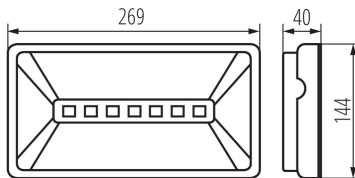

33863 ONTEC S C2105MSTW

Vészvilágító LED lámpatest

5902052529674

A vészvilágító vagy pánik-elleni világítás nyílt terű helyiségekben használható pánik megakadályozásához. Lehetővé teszi olyan helyek elérését, melyeken látható a kijelölt menekülési útvonal, vagy alkalmas a menekülési útvonal megvilágítására is a lámpatestben használt prizmatól függően.

ÁLTALÁNOS ADATOK:

Szín: fehér

Beszereles helye: szerelés: oldalfali | mennyezeti

MŰSZAKI ADATOK:

Névleges feszültség [V]: 220-240 AC

Névleges frekvencia [Hz]: 50

Névleges teljesítmény (LED) [W]: 5

Áramütés elleni védelmi osztály: II

Búra anyaga: műanyag

Dióda típusa: LED SMD

Fényforrás színe: hideg fehér

A korrelált színhőmérséklet [K]: 5000

Működési módok: fő és vészvilágító

Alkalmazás: menekülési útvonalak megvilágítása

Működési idő készenléti üzemmódban [h]: 1

Sztenderd teszt: igen

Lámpaház anyaga: műanyag

Csatlakozó típusa: önzáró sorkapocs

IP védettség fokozat: 65

LOGISZTIKAI ADATOK:

Mértékegység: 1 darab

Csomagolás típusa: 1

Darabszám közbenső csomagolásban: 1

Darabszám gyűjtőcsomagolásban: 1