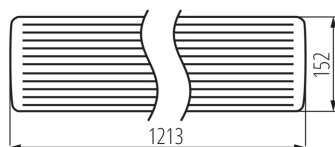

LED lámpatest

5905339338938

ÁLTALÁNOS ADATOK:

Szín: fehér

Beszereles helye: szerelés: mennyezeti

Alkalmazás helye: kültéri

Minimális távolság a megvilágított tárgytól: 0,5m

Fényerőszabályozható: nem

Hossz [mm]: 1213

Szélesség [mm]: 152

Magasság [mm]: 57

Integrált LED fényforrás: igen

MŰSZAKI ADATOK:

Névleges feszültség [V]: 220-240 AC

Névleges frekvencia [Hz]: 50

Maximális teljesítmény [W]: 40

Környezeti hőmérséklet-tartomány, melynek a termék ki lehet téve [° C]: -20+40

Lámpaház anyaga: acél

Csatlakozó típusa: önzáró sorkapocs

Alkalmazott vezeték keresztmetszet-tartománya [mm²]: 0,75-2

IP védettségi fokozat: 54