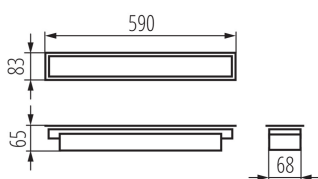

LED lámpatest

5905339339362

ÁLTALÁNOS ADATOK:

Szín: fehér

Beszereles helye: szerelés: mennyezeti süllyesztett

Alkalmazás helye: beltéri

Minimális távolság a megvilágított tárgytól: 0,5m

Fényerőszabályozható: nem

Lámpatest világitási iránya: alsórész

Hossz [mm]: 590

Szélesség [mm]: 83

Magasság [mm]: 65

Integrált LED fényforrás: igen

MŰSZAKI ADATOK:

Névleges feszültség [V]: 220-240 AC

Névleges frekvencia [Hz]: 50

IP védettség fokozat: 20

LOGISZTIKAI ADATOK:

Mértékegység: 1 darab

Csomagolás típusa: 1

LED lámpatest

Darabszám közbenső csomagolásban: 1

Darabszám gyűjtőcsomagolásban: 1

Nettó egységsúly [g]: 932

Súly [g]: 1110

Egységcsomagolás hossza [cm]: 75

Egységcsomagolás szélessége [cm]: 11

Egységcsomagolás magassága [cm]: 7

Doboz súlya [kg]: 1.11

Karton szélessége [cm]: 11

Doboz magassága [cm]: 7

Doboz hossza [cm]: 75