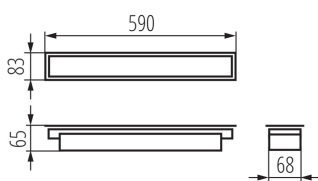

LED lámpatest

5905339339386

ÁLTALÁNOS ADATOK:

Szín: fehér

Beszereles helye: szerelés: mennyezeti süllyesztett

Alkalmazás helye: beltéri

Minimális távolság a megvilágított tárgytól: 0,5m

Fényerőszabályozható: nem

Lámpatest világitási iránya: alsórész

Hossz [mm]: 590

Szélesség [mm]: 83

Magasság [mm]: 65

Integrált LED fényforrás: igen

MŰSZAKI ADATOK:

Névleges feszültség [V]: 220-240 AC

Névleges frekvencia [Hz]: 50

IP védettség fokozat: 20

LOGISZTIKAI ADATOK:

Mértékegység: 1 darab

Csomagolás típusa: 1

LED lámpatest

Darabszám közbenső csomagolásban: 1

Darabszám gyűjtőcsomagolásban: 1

Nettó egységsúly [g]: 932

Súly [g]: 1110

Egységcsomagolás hossza [cm]: 75

Egységcsomagolás szélessége [cm]: 11

Egységcsomagolás magassága [cm]: 7

Doboz súlya [kg]: 1.11

Karton szélessége [cm]: 11

Doboz magassága [cm]: 7

Doboz hossza [cm]: 75