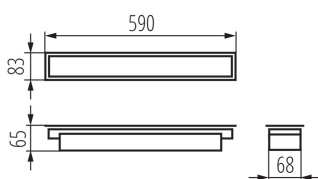

LED lámpatest

5905339339423

ÁLTALÁNOS ADATOK:

Szín: fehér

Beszereles helye: szerelés: mennyezeti süllyesztett

Alkalmazás helye: beltéri

Minimális távolság a megvilágított tárgytól: 0,5m

Fényerőszabályozható: nem

Lámpatest világitási iránya: alsórész

Hossz [mm]: 590

Szélesség [mm]: 83

Magasság [mm]: 65

Integrált LED fényforrás: igen

MŰSZAKI ADATOK:

Névleges feszültség [V]: 220-240 AC

Névleges frekvencia [Hz]: 50

IP védettség fokozat: 20

LOGISZTIKAI ADATOK:

Mértékegység: 1 darab

Csomagolás típusa: 1

LED lámpatest

Darabszám közbenső csomagolásban: 1

Darabszám gyűjtőcsomagolásban: 1

Nettó egységsúly [g]: 932

Súly [g]: 1110

Egységcsomagolás hossza [cm]: 75

Egységcsomagolás szélessége [cm]: 11

Egységcsomagolás magassága [cm]: 7

Doboz súlya [kg]: 1.11

Karton szélessége [cm]: 11

Doboz magassága [cm]: 7

Doboz hossza [cm]: 75