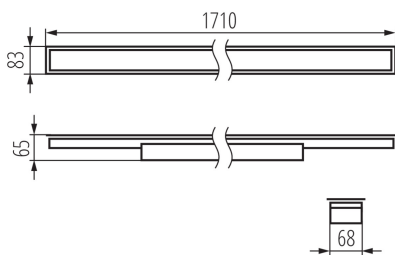

Lámpatest világitási iránya: alsórész

Hossz [mm]: 1710

Szélesség [mm]: 83

Magasság [mm]: 65

Integrált LED fényforrás: igen

MŰSZAKI ADATOK:

Névleges feszültség [V]: 220-240 AC

Névleges frekvencia [Hz]: 50

Búra típusa: mikroprizmás

Lámpaház anyaga: acél

Csatlakozó típusa: önzáró sorkapocs

Alkalmazott vezeték keresztmetszet-tartománya [mm²]:
1,5÷2,5

Fényforrás felfűtési ideje [s]: ≤1

Fényforrás gyújtási ideje [s]: ≤0,5

IP védettség fokozat: 20

LOGISZTIKAI ADATOK:

Mértékegység: 1 darab

Csomagolás típusa: 1

LED lámpatest

Darabszám közbenső csomagolásban: 1

Darabszám gyűjtőcsomagolásban: 1

Nettó egységsúly [g]: 2290

Súly [g]: 2730

Egységcsomagolás hossza [cm]: 182

Egységcsomagolás szélessége [cm]: 11

Egységcsomagolás magassága [cm]: 7

Doboz súlya [kg]: 2.73

Karton szélessége [cm]: 11

Doboz magassága [cm]: 7

Doboz hossza [cm]: 182