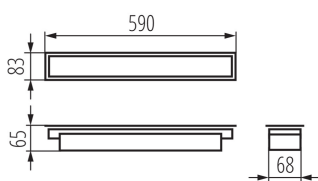

### ÁLTALÁNOS ADATOK:

**Szín:** fehér

**Beszereles helye:** szerelés: mennyezeti süllyesztett

**Alkalmazás helye:** beltéri

**Minimális távolság a megvilágított tárgytól:** 0,5m

**Fényerőszabályozható:** DALI

**Lámpatest világitási iránya:** alsórész

**Hossz [mm]:** 590

**Szélesség [mm]:** 83

**Magasság [mm]:** 65

**Integrált LED fényforrás:** igen