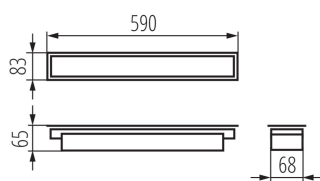

### ÁLTALÁNOS ADATOK:

**Szín:** fekete

**Beszereles helye:** szerelés: mennyezeti süllyesztett

**Alkalmazás helye:** beltéri

**Minimális távolság a megvilágított tárgytól:** 0,5m

**Fényerőszabályozható:** DALI

**Lámpatest világitási iránya:** alsórész

**Hossz [mm]:** 590

**Szélesség [mm]:** 83

**Magasság [mm]:** 65

**Integrált LED fényforrás:** igen