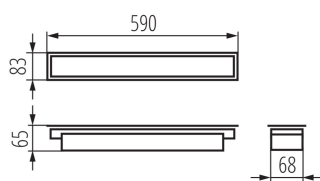

### ÁLTALÁNOS ADATOK:

Szín: fekete

Beszereles helye: szerelés: mennyezeti süllyesztett

Alkalmazás helye: beltéri

Minimális távolság a megvilágított tárgytól : 0,5m

Fényerőszabályozható: DALI

Lámpatest világitási iránya: alsórész

Hossz [mm]: 590

Szélesség [mm]: 83

Magasság [mm]: 65

Integrált LED fényforrás: igen