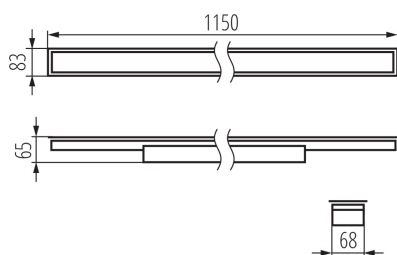

Szín: fehér

Beszereles helye: szerelés: mennyezeti süllyesztett

Alkalmazás helye: beltéri

Minimális távolság a megvilágított tárgytól: 0,5m

Fényerőszabályozható: DALI

Lámpatest világitási iránya: alsórész

Hossz [mm]: 1150

Szélesség [mm]: 83

Magasság [mm]: 65

Integrált LED fényforrás: igen

Version for connection in line [initial element] LF: 34602 (PT)

Version for connection in line [central element] LM: 34746 (PT)

Version for connection in line [final element] LL: 34890 (PT)

Alkalmazott szimbólumok és jelölések magyarázata: (PT) - do wbudowania w sufit

MŰSZAKI ADATOK:

Névleges feszültség [V]: 220-240 AC

Névleges frekvencia [Hz]: 50

Maximális teljesítmény [W]: 25

Áramütés elleni védelmi osztály: I

Búra anyaga: műanyag

Dióda típusa: LED SMD

Fényáram [lm]: 3250

Fényforrás színe: fehér

A korrelált színhőmérséklet [K]: 4000

Színkonzisztencia MacAdam-féle ellipszisekben: ≤3

Színvisszaadási index: 80

Élettartam [h]: 50000

Fényáram-stabilitás a névleges élettartam végén: L90B10

Bekapcs/kikapcs ciklusok száma: ≥30000

Sugárzási szög [°]: X85/Y95

Lámpa fényereje [lm/W]: 130

Környezeti hőmérséklet-tartomány, melynek a termék ki lehet téve [° C]: 5÷25

Búra típusa: matt

Lámpaház anyaga: acél

Csatlakozó típusa: önzáró sorkapocs

Alkalmazott vezetékek keresztmetszet-tartománya [mm²]:
0,5÷2,5

Fényforrás felfűtési ideje [s]: ≤1

Fényforrás gyújtási ideje [s]: ≤0,5