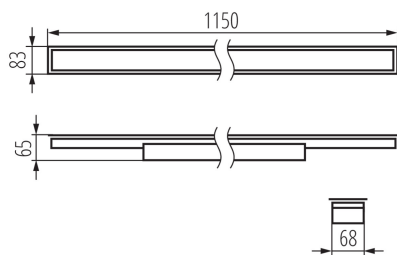

Szín: fehér

Beszereles helye: szerelés: mennyezeti süllyesztett

Alkalmazás helye: beltéri

Minimális távolság a megvilágított tárgytól: 0,5m

Fényerőszabályozható: DALI

Lámpatest világitási iránya: alsórész

Hossz [mm]: 1150

Szélesség [mm]: 83

Magasság [mm]: 65

Integrált LED fényforrás: igen

Version for connection in line [initial element] LF: 34605 (PT)

Version for connection in line [central element] LM: 34749 (PT)

Version for connection in line [final element] LL: 34893 (PT)

Alkalmazott szimbólumok és jelölések magyarázata: (PT) - do wbudowania w sufit

MŰSZAKI ADATOK:

Névleges feszültség [V]: 220-240 AC

Névleges frekvencia [Hz]: 50

Maximális teljesítmény [W]: 25

Áramütés elleni védelmi osztály: I

Búra anyaga: műanyag

Dióda típusa: LED SMD

Fényáram [lm]: 3000

Fényforrás színe: fehér

A korrelált színhőmérséklet [K]: 4000

Színkonzisztencia MacAdam-féle ellipszisekben: ≤3

Színvisszaadási index: 80

Élettartam [h]: 50000

Fényáram-stabilitás a névleges élettartam végén: L90B10

Bekapcs/kikapcs ciklusok száma: ≥30000

Sugárzási szög [°]: X75/Y90

Lámpa fényereje [lm/W]: 120

Környezeti hőmérséklet-tartomány, melynek a termék ki lehet téve [° C]: 5÷25

Búra típusa: mikroprizmás

Lámpaház anyaga: acél

Csatlakozó típusa: önzáró sorkapocs

Alkalmazott vezeték keresztmetszet-tartománya [mm²]: 0,5÷2,5

Fényforrás felfűtési ideje [s]: ≤1

Fényforrás gyújtási ideje [s]: ≤0,5