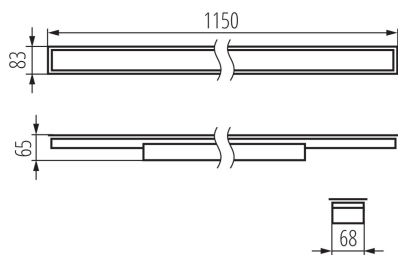

LED lámpatest

5905339342720

ÁLTALÁNOS ADATOK:

Szín: fekete

Beszereles helye: szerelés: mennyezeti süllyesztett

Alkalmazás helye: beltéri

Minimális távolság a megvilágított tárgytól: 0,5m

Fényerőszabályozható: DALI

Lámpatest világitási iránya: alsórész

Hossz [mm]: 1150

Szélesség [mm]: 83

Magasság [mm]: 65

Integrált LED fényforrás: igen

Version for connection in line [initial element] LF: 34600 (PT)

Version for connection in line [central element] LM: 34744 (PT)

LED lámpatest

IP védettség fokozat: 20

LOGISZTIKAI ADATOK:

Mértékegység: 1 darab

Csomagolás típusa: 1

Darabszám közbenső csomagolásban: 1

Darabszám gyűjtőcsomagolásban: 1

Nettó egységsúly [g]: 1715

Súly [g]: 2055

Egységcsomagolás hossza [cm]: 136

Egységcsomagolás szélessége [cm]: 11

Egységcsomagolás magassága [cm]: 7

Doboz súlya [kg]: 2.055

Karton szélessége [cm]: 11

Doboz magassága [cm]: 7

Doboz hossza [cm]: 136