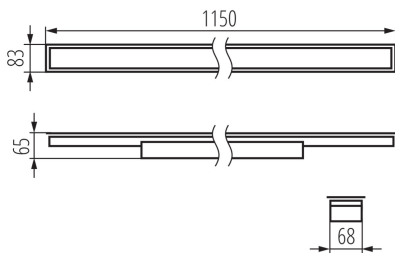

LED lámpatest

5905339342737

ÁLTALÁNOS ADATOK:

Szín: fekete

Beszereles helye: szerelés: mennyezeti süllyesztett

Alkalmazás helye: beltéri

Minimális távolság a megvilágított tárgytól: 0,5m

Fényerőszabályozható: DALI

Lámpatest világitási iránya: alsórész

Hossz [mm]: 1150

Szélesség [mm]: 83

Magasság [mm]: 65

Integrált LED fényforrás: igen

MŰSZAKI ADATOK:

Névleges feszültség [V]: 220-240 AC

Névleges frekvencia [Hz]: 50

IP védettség fokozat: 20

LOGISZTIKAI ADATOK:

Mértékegység: 1 darab

Csomagolás típusa: 1

LED lámpatest

Darabszám közbenső csomagolásban: 1

Darabszám gyűjtőcsomagolásban: 1

Nettó egységsúly [g]: 1630

Súly [g]: 1960

Egységcsomagolás hossza [cm]: 136

Egységcsomagolás szélessége [cm]: 11

Egységcsomagolás magassága [cm]: 7

Doboz súlya [kg]: 1.96

Karton szélessége [cm]: 11

Doboz magassága [cm]: 7

Doboz hossza [cm]: 136