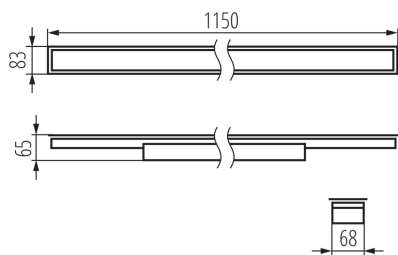

### ÁLTALÁNOS ADATOK:

**Szín:** fekete

**Beszereles helye:** szerelés: mennyezeti süllyesztett

**Alkalmazás helye:** beltéri

**Minimális távolság a megvilágított tárgytól:** 0,5m

**Fényerőszabályozható:** DALI

**Lámpatest világitási iránya:** alsórész

**Hossz [mm]:** 1150

**Szélesség [mm]:** 83

**Magasság [mm]:** 65

**Integrált LED fényforrás:** igen

**Version for connection in line [initial element] LF:** 34603 (PT)

Egységcsomagolás szélessége [cm]: 11

Egységcsomagolás magassága [cm]: 7

Doboz súlya [kg]: 2.055

Karton szélessége [cm]: 11

Doboz magassága [cm]: 7

Doboz hossza [cm]: 136

Karton térfogata [m<sup>3</sup>]: 0.010472