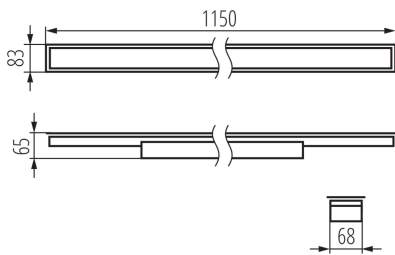

LED lámpatest

5905339342775

ÁLTALÁNOS ADATOK:

Szín: fekete

Beszereles helye: szerelés: mennyezeti süllyesztett

Alkalmazás helye: beltéri

Minimális távolság a megvilágított tárgytól: 0,5m

Fényerőszabályozható: DALI

Lámpatest világitási iránya: alsórész

Hossz [mm]: 1150

Szélesség [mm]: 83

Magasság [mm]: 65

Integrált LED fényforrás: igen

MŰSZAKI ADATOK:

Névleges feszültség [V]: 220-240 AC

Névleges frekvencia [Hz]: 50

IP védettség fokozat: 20

LOGISZTIKAI ADATOK:

Mértékegység: 1 darab

Csomagolás típusa: 1

LED lámpatest

Darabszám közbenső csomagolásban: 1

Darabszám gyűjtőcsomagolásban: 1

Nettó egységsúly [g]: 1630

Súly [g]: 1960

Egységcsomagolás hossza [cm]: 136

Egységcsomagolás szélessége [cm]: 11

Egységcsomagolás magassága [cm]: 7

Doboz súlya [kg]: 1.96

Karton szélessége [cm]: 11

Doboz magassága [cm]: 7

Doboz hossza [cm]: 136