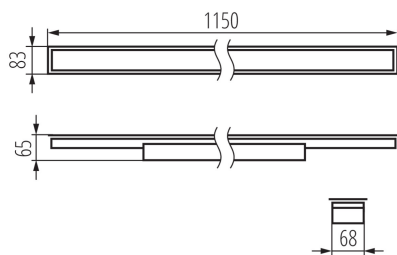

Szín: ezüst

Beszereles helye: szerelés: mennyezeti süllyesztett

Alkalmazás helye: beltéri

Minimális távolság a megvilágított tárgytól: 0,5m

Fényerőszabályozható: DALI

Lámpatest világitási iránya: alsórész

Hossz [mm]: 1150

Szélesség [mm]: 83

Magasság [mm]: 65

Integrált LED fényforrás: igen

Version for connection in line [initial element] LF: 34601 (PT)

Version for connection in line [central element] LM: 34745 (PT)

Version for connection in line [final element] LL: 34889 (PT)

Alkalmazott szimbólumok és jelölések magyarázata: (PT) - do wbudowania w sufit

MŰSZAKI ADATOK:

Névleges feszültség [V]: 220-240 AC

Névleges frekvencia [Hz]: 50

Maximális teljesítmény [W]: 25

Áramütés elleni védelmi osztály: I

Búra anyaga: műanyag

Dióda típusa: LED SMD

Fényáram [lm]: 3250

Fényforrás színe: fehér

A korrelált színhőmérséklet [K]: 4000

Színkonzisztencia MacAdam-féle ellipszisekben: ≤3

Színvisszaadási index: 80

Élettartam [h]: 50000

Fényáram-stabilitás a névleges élettartam végén: L90B10

Bekapcs/kikapcs ciklusok száma: ≥30000

Sugárzási szög [°]: X85/Y95

Lámpa fényereje [lm/W]: 130

Környezeti hőmérséklet-tartomány, melynek a termék ki lehet téve [° C]: 5÷25

Búra típusa: matt

Lámpaház anyaga: acél

Csatlakozó típusa: önzáró sorkapocs

Alkalmazott vezetékek keresztmetszet-tartománya [mm²]: 0,5÷2,5

Fényforrás felfűtési ideje [s]: ≤1

Fényforrás gyújtási ideje [s]: ≤0,5