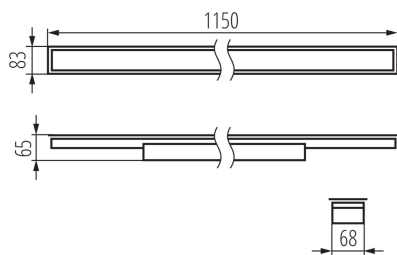

Lámpatest világitási iránya: alsórész

Hossz [mm]: 1150

Szélesség [mm]: 83

Magasság [mm]: 65

Integrált LED fényforrás: igen

MŰSZAKI ADATOK:

Névleges feszültség [V]: 220-240 AC

Névleges frekvencia [Hz]: 50

Búra típusa: matt

Lámpaház anyaga: acél

Csatlakozó típusa: önzáró sorkapocs

Alkalmazott vezeték keresztmetszet-tartománya [mm²]:
0,5÷2,5

Fényforrás felfűtési ideje [s]: ≤ 1

Fényforrás gyújtási ideje [s]: $\leq 0,5$

IP védettség fokozat: 20

LOGISZTIKAI ADATOK:

Mértékegység: 1 darab

Csomagolás típusa: 1

LED lámpatest

Darabszám közbenső csomagolásban: 1

Darabszám gyűjtőcsomagolásban: 1

Nettó egységsúly [g]: 1630

Súly [g]: 1960

Egységcsomagolás hossza [cm]: 136

Egységcsomagolás szélessége [cm]: 11

Egységcsomagolás magassága [cm]: 7

Doboz súlya [kg]: 1.96

Karton szélessége [cm]: 11

Doboz magassága [cm]: 7

Doboz hossza [cm]: 136