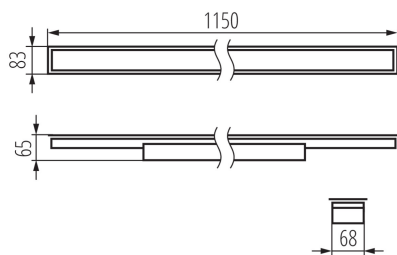

LED lámpatest

5905339343161

ÁLTALÁNOS ADATOK:

Szín: fehér

Beszereles helye: szerelés: mennyezeti süllyesztett

Alkalmazás helye: beltéri

Minimális távolság a megvilágított tárgytól: 0,5m

Fényerőszabályozható: DALI

Lámpatest világitási iránya: alsórész

Hossz [mm]: 1150

Szélesség [mm]: 83

Magasság [mm]: 65

Integrált LED fényforrás: igen

Version for connection in line [initial element] LF: 34617 (PT)

Version for connection in line [central element] LM: 34761 (PT)

LED lámpatest

IP védettség fokozat: 20

LOGISZTIKAI ADATOK:

Mértékegység: 1 darab

Csomagolás típusa: 1

Darabszám közbenső csomagolásban: 1

Darabszám gyűjtőcsomagolásban: 1

Nettó egységsúly [g]: 1574

Súly [g]: 1910

Egységcsomagolás hossza [cm]: 136

Egységcsomagolás szélessége [cm]: 11

Egységcsomagolás magassága [cm]: 7

Doboz súlya [kg]: 1.91

Karton szélessége [cm]: 11

Doboz magassága [cm]: 7

Doboz hossza [cm]: 136