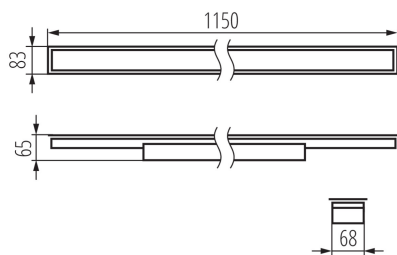

### ÁLTALÁNOS ADATOK:

**Szín:** fekete

**Beszereles helye:** szerelés: mennyezeti süllyesztett

**Alkalmazás helye:** beltéri

**Minimális távolság a megvilágított tárgytól:** 0,5m

**Fényerőszabályozható:** DALI

**Lámpatest világitási iránya:** alsórész

**Hossz [mm]:** 1150

**Szélesség [mm]:** 83

**Magasság [mm]:** 65

**Integrált LED fényforrás:** igen

**Version for connection in line [initial element] LF:** 34612 (PT)

Egységcsomagolás szélessége [cm]: 11

Egységcsomagolás magassága [cm]: 7

Doboz súlya [kg]: 1.91

Karton szélessége [cm]: 11

Doboz magassága [cm]: 7

Doboz hossza [cm]: 136

Karton térfogata [m<sup>3</sup>]: 0.010472