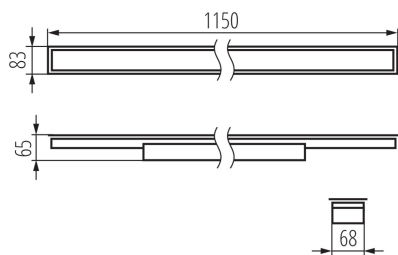

### ÁLTALÁNOS ADATOK:

**Szín:** fekete

**Beszereles helye:** szerelés: mennyezeti süllyesztett

**Alkalmazás helye:** beltéri

**Minimális távolság a megvilágított tárgytól:** 0,5m

**Fényerőszabályozható:** DALI

**Lámpatest világitási iránya:** alsórész

**Hossz [mm]:** 1150

**Szélesség [mm]:** 83

**Magasság [mm]:** 65

**Integrált LED fényforrás:** igen

**Version for connection in line [initial element] LF:** 34615 (PT)

Egységcsomagolás szélessége [cm]: 11

Egységcsomagolás magassága [cm]: 7

Doboz súlya [kg]: 1.91

Karton szélessége [cm]: 11

Doboz magassága [cm]: 7

Doboz hossza [cm]: 136

Karton térfogata [m<sup>3</sup>]: 0.010472