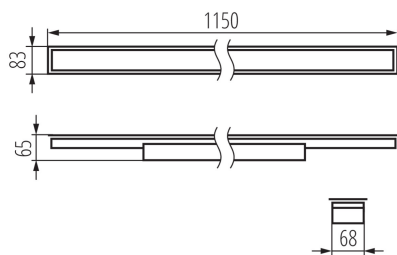

LED lámpatest

5905339343284

ÁLTALÁNOS ADATOK:

Szín: ezüst

Beszereles helye: szerelés: mennyezeti süllyesztett

Alkalmazás helye: beltéri

Minimális távolság a megvilágított tárgytól: 0,5m

Fényerőszabályozható: DALI

Lámpatest világitási iránya: alsórész

Hossz [mm]: 1150

Szélesség [mm]: 83

Magasság [mm]: 65

Integrált LED fényforrás: igen

Version for connection in line [initial element] LF: 34616 (PT)

Version for connection in line [central element] LM: 34760 (PT)

LED lámpatest

IP védettség fokozat: 20

LOGISZTIKAI ADATOK:

Mértékegység: 1 darab

Csomagolás típusa: 1

Darabszám közbenső csomagolásban: 1

Darabszám gyűjtőcsomagolásban: 1

Nettó egységsúly [g]: 1574

Súly [g]: 1910

Egységcsomagolás hossza [cm]: 136

Egységcsomagolás szélessége [cm]: 11

Egységcsomagolás magassága [cm]: 7

Doboz súlya [kg]: 1.91

Karton szélessége [cm]: 11

Doboz magassága [cm]: 7

Doboz hossza [cm]: 136