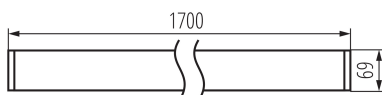

Oprawa liniowa LED

5905339343543

DALI
system

DANE OGÓLNE:

Kolor: czarny

Miejsce montażu: do nadbudowania na suficie

Miejsce zastosowania: wewnątrz

Minimalna odległość od oświetlanego obiektu : 0,5m

Możliwość współpracy ze ściemniaczem : DALI

Kierunek świecenia oprawy: dół

Długość [mm]: 1700

Szerokość [mm]: 60

Wysokość [mm]: 69

Zintegrowane źródło światła LED: tak

DANE TECHNICZNE:

Napięcie znamionowe [V]: 220-240 AC

Rodzaj przyłącza: kostka samozaciskowa

Zakres przekrojów stosowanych przewodów [mm²]: 0,5÷2,5

Czas nagrzewania lampy [s]: ≤1

Czas zapłonu lampy [s]: ≤0,5

Stopień IP: 20

DANE LOGISTYCZNE:

Jednostka miary: sztuka