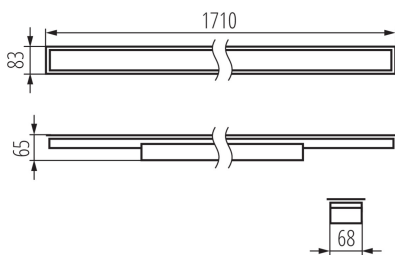

Lámpatest világitási iránya: alsórész

Hossz [mm]: 1710

Szélesség [mm]: 83

Magasság [mm]: 65

Integrált LED fényforrás: igen

MŰSZAKI ADATOK:

Névleges feszültség [V]: 220-240 AC

Névleges frekvencia [Hz]: 50

Búra típusa: matt

Lámpaház anyaga: acél

Csatlakozó típusa: önzáró sorkapocs

Alkalmazott vezetékek keresztmetszet-tartománya [mm²]:
0,5÷2,5

Fényforrás felfűtési ideje [s]: ≤1

Fényforrás gyújtási ideje [s]: ≤0,5

IP védettség fokozat: 20

LOGISZTIKAI ADATOK:

Mértékegység: 1 darab

Csomagolás típusa: 1

LED lámpatest

Darabszám közbenső csomagolásban: 1

Darabszám gyűjtőcsomagolásban: 1

Nettó egységsúly [g]: 2570

Súly [g]: 3010

Egységcsomagolás hossza [cm]: 182

Egységcsomagolás szélessége [cm]: 11

Egységcsomagolás magassága [cm]: 7

Doboz súlya [kg]: 3.01

Karton szélessége [cm]: 11

Doboz magassága [cm]: 7

Doboz hossza [cm]: 182