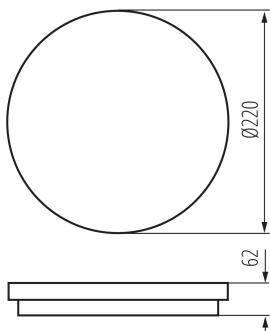

35005 STIVI LED 10W-NW-O-SE

Mennyezeti LED lámpa

5905339350053

IP
65

ÁLTALÁNOS ADATOK:

Szín: fehér

Beszereles helye: szerelés: oldalfali, szerelés: mennyezeti

Alkalmazás helye: kültéri

Relé érintkezői közötti mikrorés: igen

Minimális távolság a megvilágított tárgytól: 0,5m

A lámpatestek sorba köthetők: igen

Fényerőszabályozható: nem

Mozgásérzékelés: igen

Magasság [mm]: 62

Átmérő [mm]: 220