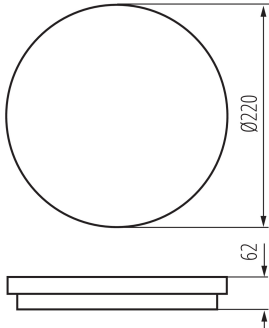

35006 STIVI LED 15W-NW-O

Mennyezeti LED lámpa

LOGISZTIKAI ADATOK:

Mértékegység: 1 darab

Csomagolás típusa: 8

Darabszám közbenső csomagolásban: 1

Darabszám gyűjtőcsomagolásban: 8

Nettó egységsúly [g]: 482

Súly [g]: 642.5

Egy darab bruttó súlya [g]: 578

Egységcsomagolás hossza [cm]: 22.5

Egységcsomagolás szélessége [cm]: 6.5

Egységcsomagolás magassága [cm]: 23

Doboz súlya [kg]: 5.14

Karton szélessége [cm]: 26

Doboz magassága [cm]: 25.5

Doboz hossza [cm]: 47

Karton térfogata [m³]: 0.031161

EGYÉB INFORMÁCIÓK::

- 5 év garancia a weblapon elérhető garancianyilatkozatnak megfelelően