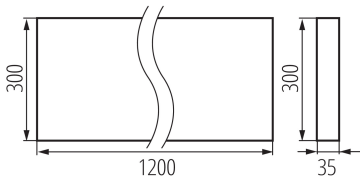

Felületre szerelt irodai LED lámpatest

5905339358271

ÁLTALÁNOS ADATOK:

Szín: fehér

Beszereles helye: szerelés: mennyezeti

Alkalmazás helye: beltéri

Minimális távolság a megvilágított tárgytól: 0,5m

Fényerőszabályozható: nem

A terméket nem lehet hőszigetelő anyaggal bevonni: igen

Hossz [mm]: 1200

Szélesség [mm]: 300

Magasság [mm]: 35

Integrált LED fényforrás: igen

MŰSZAKI ADATOK:

Névleges feszültség [V]: 220-240 AC

Névleges frekvencia [Hz]: 50